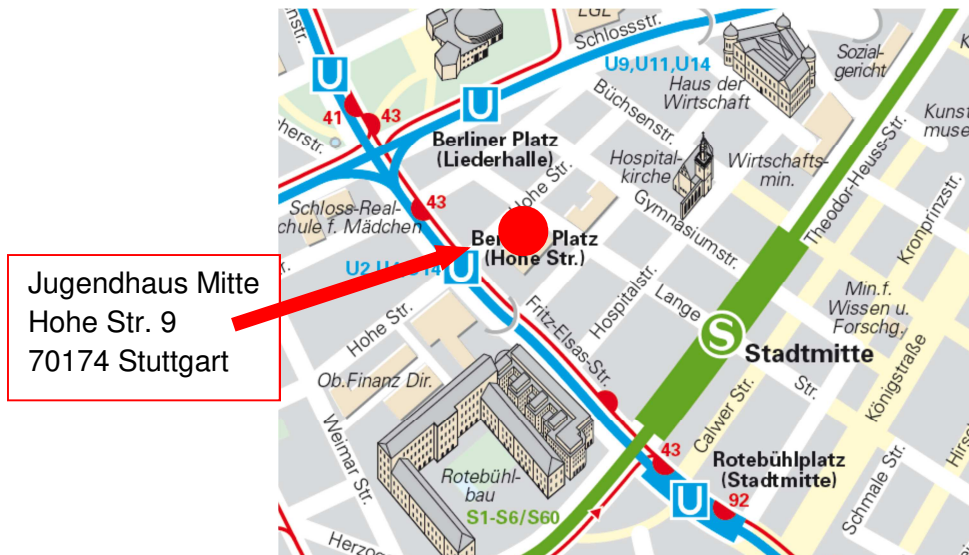

Anfahrtsskizze zur Stuttgarter Kennenlernparty 2018

Anfahrt mit den öffentlichen Verkehrsmitteln:

- U2, U4, U14 und U34 - Haltestelle Berliner Platz (Hohe Straße)
- U11 und U29 – Haltestelle Berliner Platz (Liederhalle)
- S-Bahn – Haltestelle Stadtmitte